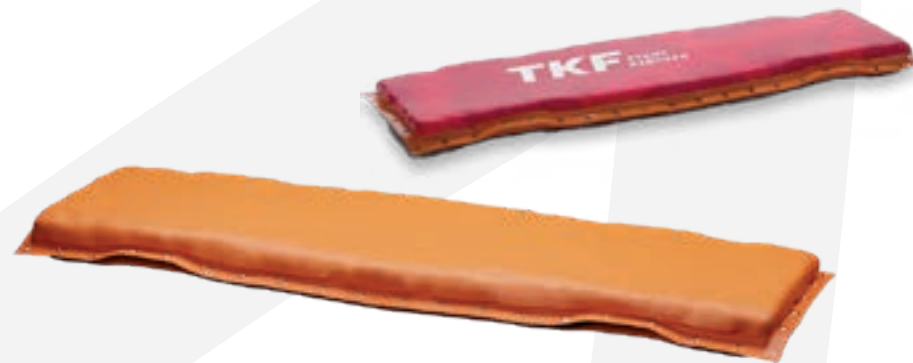

Bezpečná trať – jistota pro jezdce, klid pro organizátory

MATRACE | VYMEZOVACÍ SÍTĚ | REKLAMNÍ OPLOTKY

OCHRANNÉ MATRACE

Ochranné matrace jsou praktickým prvkem, který pomůže bezpečně zajistit a ochránit kritická místa na trati. Vnitřní výplň přispívá k eliminaci zranění při nárazu. Jedná se o kvalitní materiál s možností vlastního potisku.